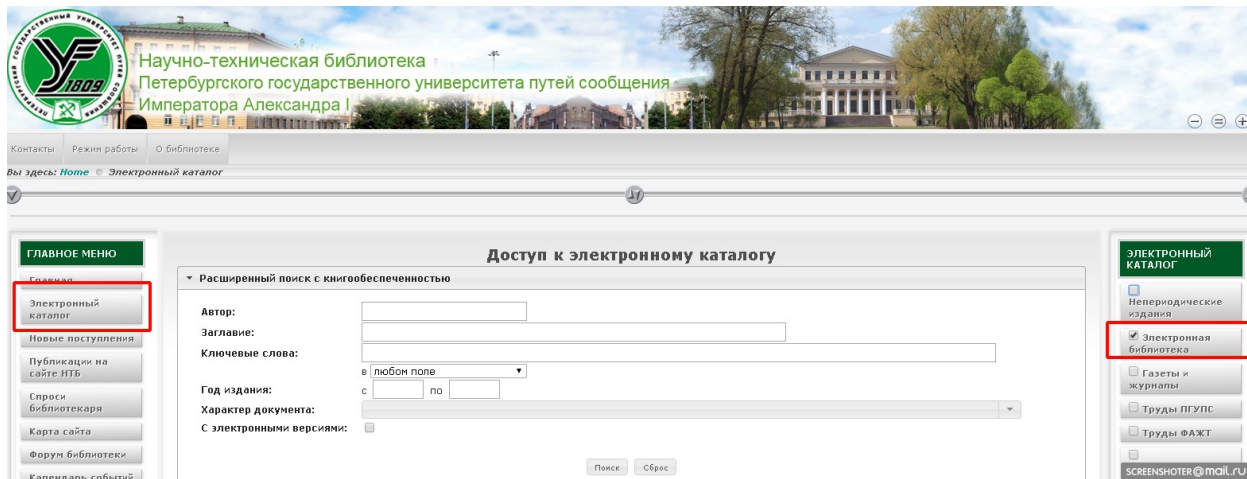

Ознакомиться с изданиями из внешних ЭБС, которые доступны ПГУПС по подписке вы можете в электронном каталоге НТБ <http://library.pgups.ru>