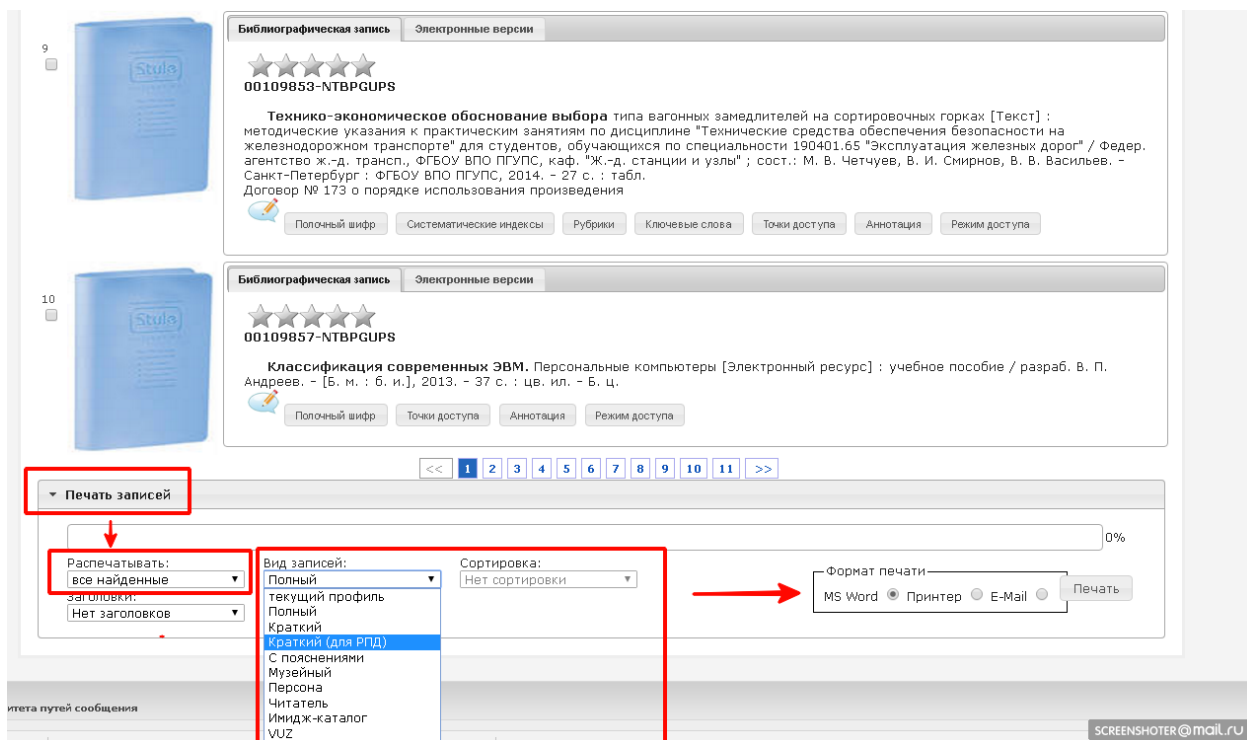

если справа снять галочку "непериодические издания" и оставить "электронная библиотека", то при поиске будут представлены издания, которые есть в ЭБ ПГУПС, а также издания доступные по подписке во внешних ЭБС.

Результаты поиска (все, отмеченные или отобранные в «корзину») можно вывести в файл и получить список: